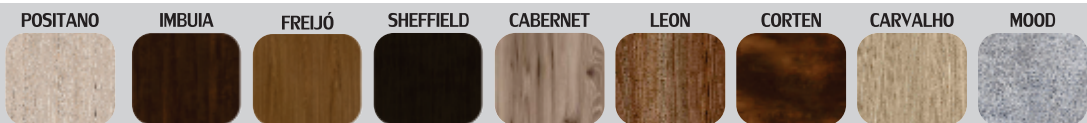

*Cuba Marmorite Florença
*Porta Escova