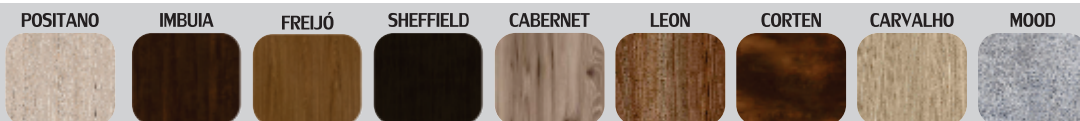

Opções de Cores Amadeiradas:

TX/Carvalho

TX/Corten

S04

TX/Leon

STM
Móveis

*Tampo de Marmorite
*Porta Escova

Espelheira: 70,30cm x 12cm x 63cm (LxPxA)
Balcão: 80cm x 44cm x 81,50cm (LxPxA)

Opções de Cores Amadeiradas:

TX/Carvalho

TX/Freijó

A47

TX/Imbuia

Padrões
Tampo:

BRANCO

PIMENTADO