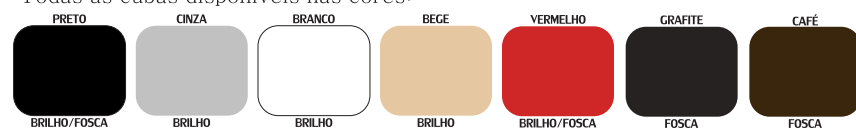

MONZA

43,5cm x 38,5cm x 10,5cm (LxPxA)

LAPA

48cm x 37cm x 13,5cm (LxPxA)

BERLIN

41cm x 32cm x 14cm (LxPxA)

Todas as cubas disponíveis nas cores:

STM
Móveis