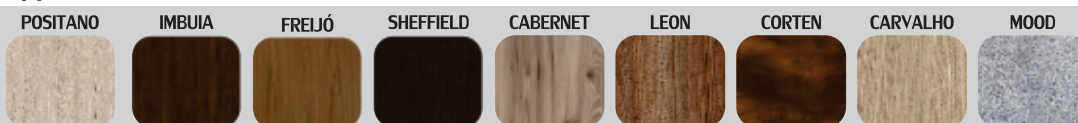

Espelheira: 54,50cm x 10,50cm x 50cm (LxPxA)

Balcão: 60cm x 31cm x 78cm (LxPxA)

Opções de Cores Amadeiradas: