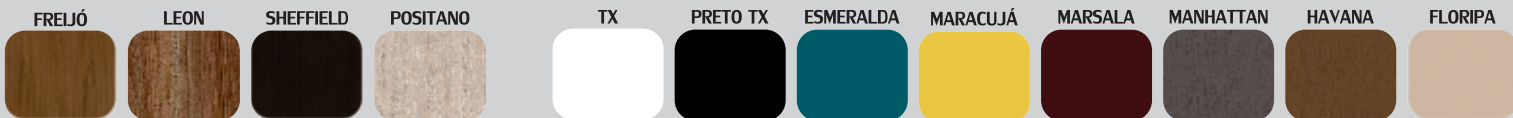

L21

Freijó/Marsala

STM
Móveis

Havana/Freijó

Manhattan/Leon

Espelheira: 70cm x 20cm x 100cm (LxPxA)

Balcão: 70cm x 45cm x 82cm (LxPxA)

Opções de Cores Amadeiradas:

Opções de Cores Acabamento:

*Cuba Marmorite Ravena

S77

TX/Carvalho

Padrões
Tampo:

BRANCO

PIMENTADO

STM
Móveis