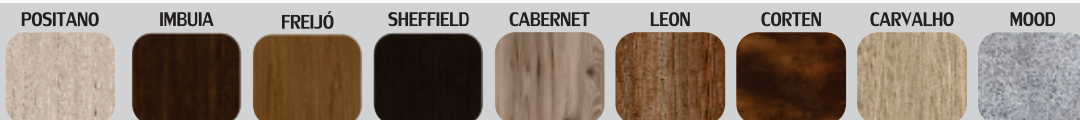

Espelheira: 80cm x 13,5cm x 85cm (LxPxA)
Balcão: 78cm x 40cm x 85cm (LxPxA)

Opções de Cores Amadeiradas: