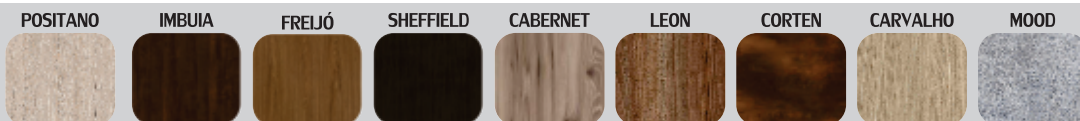

TX/Freijó

Espelheira: 54,50cm x 10,50cm x 50cm (LxPxA)
Balcão: 60cm x 31cm x 78cm (LxPxA)

Opções de Cores Amadeiradas:

N21

TX/Freijó

STM
Móveis

*Cuba Marmorite Ravena