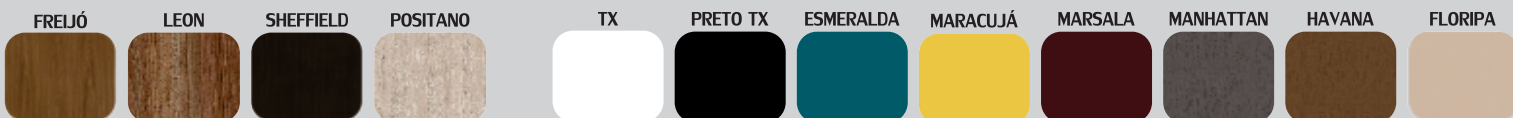

Espelheira: 70cm x 17cm x 71,5cm (LxPxX)

Balcão: 80cm x 16cm x 86,5cm (LxPxX)

Opções de Cores Amadeiradas:

A29

Leon/Maracujá

STM
Móveis

- *Cuba Marmorite Ravena
- *Porta Escova
- *Corrediça Telescópica
- *Pé em Alumínio

Carvalho/TX

Leon/Marsala

Espelheira: 81cm x 16cm x 73,30cm (LxPxA)

Balcão: 80cm x 45cm x 83cm (LxPxA)

Opções de Cores Amadeiradas:

Opções de Cores Acabamento:

C07

TX/Sheffield

STM
Móveis

- *Cuba Marmorite Ravena
- *Porta Escova
- *Puxador Amadeirado

TX/Sheffield

TX/Positano

Espelheira: 81cm x 16cm x 73,30cm (LxPxA)

Balcão: 80cm x 45cm x 75cm (LxPxA)

Opções de Cores Amadeiradas:

A31