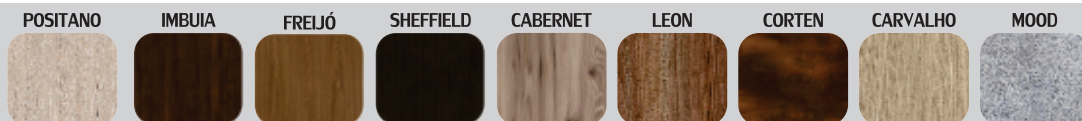

Opções de Cores Amadeiradas: