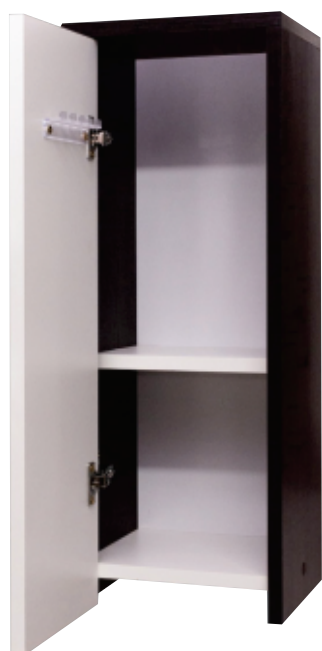

Balcão(B00/B01): 70cm x 29,50cm x 57cm (LxPxA)

*Balcão B00 e B01 somente na cor TX.

Opções de Cores Acabamentos para BIRO2021 e BIRO2020 (Tampos):

Linha de Nichos Fechados

N90

TX/Sheffield

Nicho Fechado: 23cm x 14cm x 60cm (LxPxA)

Nicho: 22cm x 13cm x 22cm (LxPxA)

N30

Marsala

Nicho: 30cm x 13cm x 22cm (LxPxA)

N50

Esmeralda

Nicho: 50cm x 13cm x 22cm (LxPxA)

*Nichos com Suporte p/fixação invisível