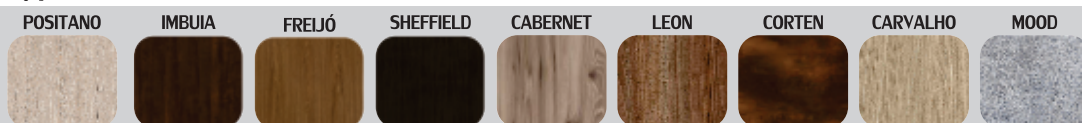

TX/Imbuia

TX/Freijó

Tanque: 55cm x 47cm x 85cm (LxPxA) C20
 Tulha: 35cm x 27cm x 74cm (LxPxA) T74

Opções de Cores Amadeiradas:

C20

Tanque
TX/Freijó

STM
Móveis

T74