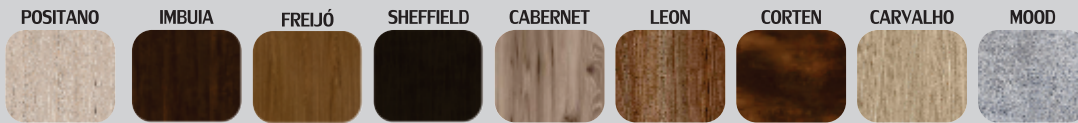

D4000

TX/Imbuia

STM
Móveis

*Cuba Marmorite Ravena
*Espelho Oval
*Led

Espeleira: 90cm x 15cm x 90cm (LxPxA)
Balcão: 100cm x 45cm x 83,5cm (LxPxA)

Opções de Cores Amadeiradas: