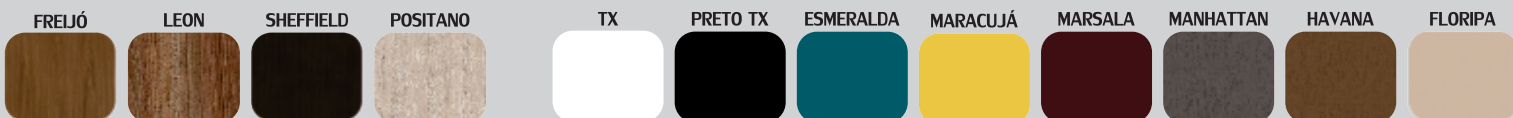

Opções de Cores Amadeiradas:

TX/Mood

TX/Corten

C98

TX/Leon

STM
Móveis

*Cuba Marmorite Ravena
*Corrediça Telescópica
*Puxador Embutido

Espeleira: 91,40cm x 16cm x 95cm (LxPxA)
Balcão: 94cm x 45,5cm x 80cm (LxPxA)

Opções de Cores Amadeiradas:

TX/Freijó

TX/Sheffield

L99

Freijó/Esmeralda

STM
Móveis

*Cuba Marmorite Sparta
*Porta Escova
*Led

Espelheira: 85cm x 13cm x 65cm (LxPxA)
Balcão: 90cm x 44cm x 82cm (LxPxA)

Sheffield/Manhatan

Leon/Floripa

Opções de Cores Amadeiradas:

Opções de Cores Acabamento:

D91

TX/Mood

STM
Móveis

*Cuba Marmorite Ravena
*Porta Escova
*Puxador Cava