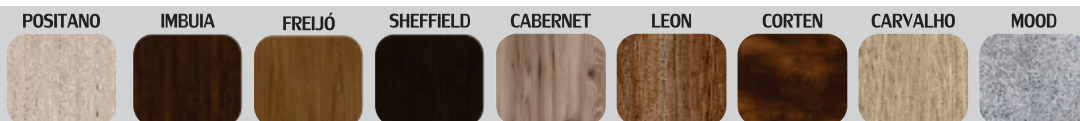

STM
Móveis

*Cuba Marmorite Ravena
*Porta Escova

TX/Positano

TX/Mood

Espelheira: 60cm x 16cm x 71,30cm (LxPxA)
Balcão: 64cm x 44,50cm x 80cm (LxPxA)

Opções de Cores Amadeiradas:

C28

TX/Positano