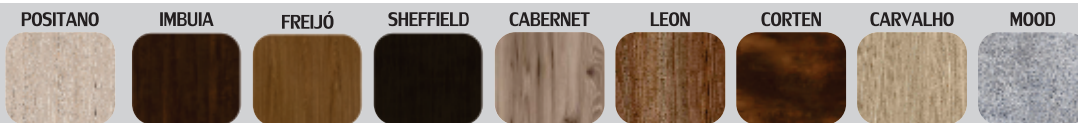

TX/Positano

STM
Móveis

*Cuba Marmorite Ravena
*Led

TX/Imbuia

TX/Freijó

Espelheira: 60cm x 13,50cm x 97cm (LxPxA)

Balcão: 60cm x 40cm x 86cm (LxPxA)

Opções de Cores Amadeiradas: