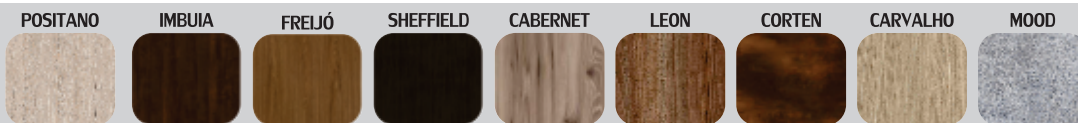

STM
Móveis

*Cuba Marmorite Florença
*Led

TX/Cabernet

TX/Carvalho

Espelheira: 60cm x 13,50cm x 100cm (LxPxA)

Balcão: 60cm x 45cm x 86cm (LxPxA)

Opções de Cores Amadeiradas:

L24