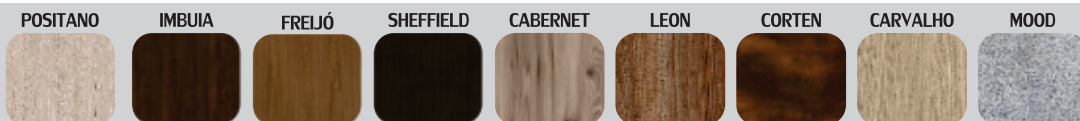

STM
Móveis

*Tampo de Marmorite
*Porta Escova

TX/Positano

TX/Frejó

Espelheira: 68cm x 12cm x 51cm (LxPxA)
Balcão: 70cm x 33,5cm x 80,50cm (LxPxA)

Opções de Cores Amadeiradas:

S32

TX/Corten