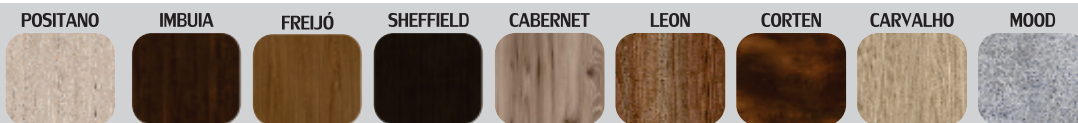

Espelheira: 54cm x 12cm x 63cm (LxPxA)

Balcão: 60cm x 38cm x 80cm (LxPxA)

Opções de Cores Amadeiradas:

S12

TX/Freijó

STM
Móveis

*Tampo de Marmorite
*Porta Escova
*Porta toalha