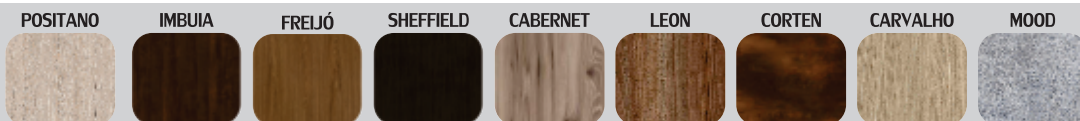

Espelheira: 80cm x 13,5cm x 85cm (LxPxA)
Balcão: 78cm x 40cm x 52cm (LxPxA)

Opções de Cores Amadeiradas:

D51

TX/Imbuia

Padrões
Tampo:

BRANCO

PIMENTADO

STM
Móveis

- *Tampo de Marmorite
- *Espelho Oval
- *Led
- *Pés Retro