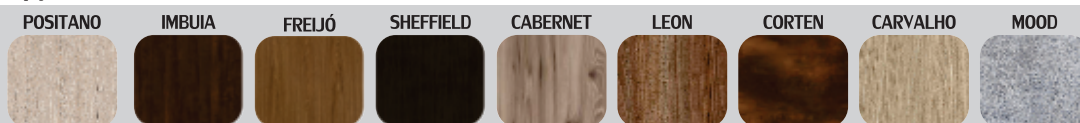

*Recorte fogão de mesa
*Opção tampo inteiroço

Opções de Cores Amadeiradas:

Adega : 43,50cm x 35cm x 81cm (LxPxA)

AD02

Imbuia

STM
Móveis