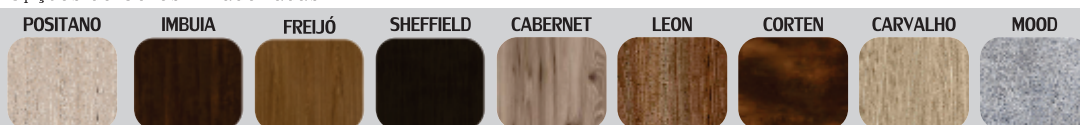

Freijó

Corten

*Rodízio

Opções de Cores Amadeiradas:

Linha de Biros e Balcões

B01

Balcão 1 Porta
TX

B00